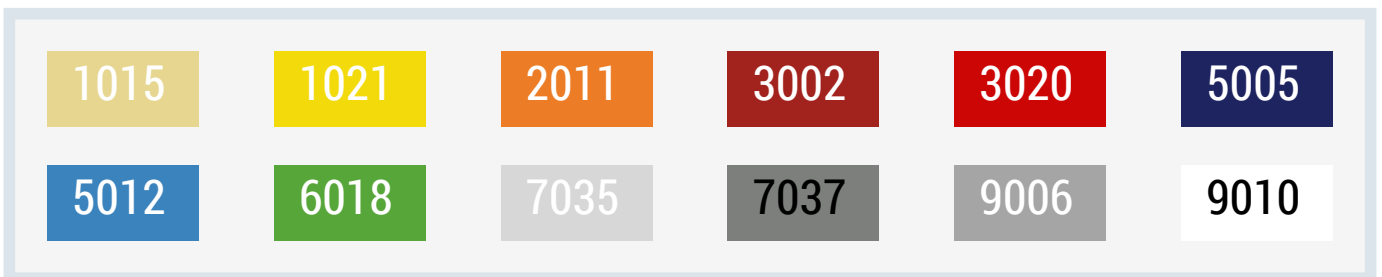

Available colours

1015

1021

2011

3002

3020

5005

5012