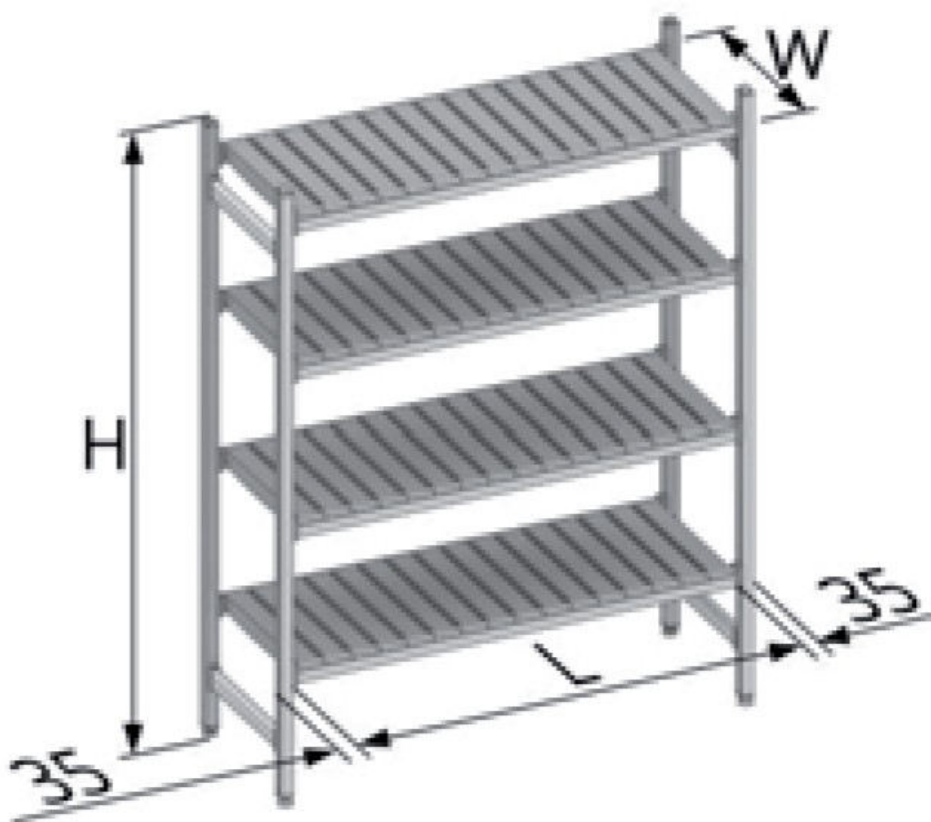

ΟΙ ΤΙΜΕΣ ΣΥΜΠΕΡΙΛΑΜΒΑΝΟΥΝ ΦΠΑ 24%

**Η ΕΤΑΙΡΕΙΑ INTERCOLD ΔΙΑΤΗΡΕΙ ΤΟ ΔΙΚΑΙΩΜΑ ΝΑ ΑΛΛΑΞΕΙ ΤΙΣ ΤΙΜΕΣ.**

**ΕΠΙΚΟΙΝΩΗΣΤΕ ΜΑΖΙ ΜΑΣ ΓΙΑ ΠΕΡΙΣΣΟΤΕΡΕΣ ΛΕΠΤΟΜΕΡΕΙΕΣ**

ΥΨΟΣ:1700 mm		(W)ΚΑΘΑΡΟ ΠΛΑΤΟΣ(mm)			
ΣΥΝΟΛΙΚΟ ΜΗΚΟΣ (mm)	ΚΑΘΑΡΟ ΜΗΚΟΣ (mm) (L)	375 mm	450mm	525mm	600mm
720	700	206 €	217 €	230 €	246 €
795	775	211 €	223 €	238 €	254 €
870	850	222 €	234 €	250 €	266 €
945	925	227 €	240 €	257 €	275 €
1020	1000	236 €	250 €	268 €	286 €
1095	1075	243 €	257 €	276 €	294 €
1170	1150	255 €	269 €	288 €	308 €
1245	1225	261 €	276 €	296 €	316 €
1320	1300	269 €	283 €	305 €	326 €
1395	1375	277 €	294 €	315 €	337 €
1470	1450	283 €	300 €	323 €	346 €
1545	1525	291 €	309 €	333 €	357 €
1620	1600	301 €	320 €	344 €	369 €
1695	1675	301 €	328 €	352 €	378 €
1770	1750	315 €	337 €	362 €	388 €
1845	1825	322 €	343 €	371 €	397 €
1920	1900	332 €	357 €	382 €	409 €
1995	1975	342 €	366 €	394 €	421 €

ΟΙ ΤΙΜΕΣ ΣΥΜΠΕΡΙΛΑΜΒΑΝΟΥΝ ΦΠΑ 24%

**Η ΕΤΑΙΡΕΙΑ INTERCOLD ΔΙΑΤΗΡΕΙ ΤΟ ΔΙΚΑΙΩΜΑ ΝΑ ΑΛΛΑΞΕΙ ΤΙΣ ΤΙΜΕΣ.**

**ΕΠΙΚΟΙΝΩΗΣΤΕ ΜΑΖΙ ΜΑΣ ΓΙΑ ΠΕΡΙΣΣΟΤΕΡΕΣ ΛΕΠΤΟΜΕΡΕΙΕΣ**

ΥΨΟΣ:2000 mm	(W) ΚΑΘΑΡΟ ΠΛΑΤΟΣ(mm)				
		375 mm	450mm	525mm	600mm
ΣΥΝΟΛΙΚΟ ΜΗΚΟΣ (mm)	ΚΑΘΑΡΟ ΜΗΚΟΣ (mm) (L)				
770	700	281 €	293 €	306 €	318 €
845	775	287 €	299 €	313 €	326 €
920	850	296 €	309 €	324 €	338 €
995	925	302 €	315 €	331 €	346 €
1070	1000	311 €	326 €	341 €	358 €
1145	1075	317 €	333 €	349 €	366 €
1220	1150	329 €	345 €	362 €	380 €
1295	1225	336 €	352 €	371 €	389 €
1370	1300	343 €	360 €	379 €	398 €
1445	1375	352 €	369 €	389 €	409 €
1520	1450	359 €	376 €	397 €	418 €
1595	1525	366 €	385 €	407 €	429 €
1670	1600	376 €	395 €	419 €	442 €
1745	1675	384 €	403 €	427 €	450 €
1820	1750	391 €	414 €	436 €	460 €
1895	1825	397 €	420 €	445 €	469 €
1970	1900	407 €	433 €	457 €	481 €
2045	1975	417 €	442 €	468 €	494 €