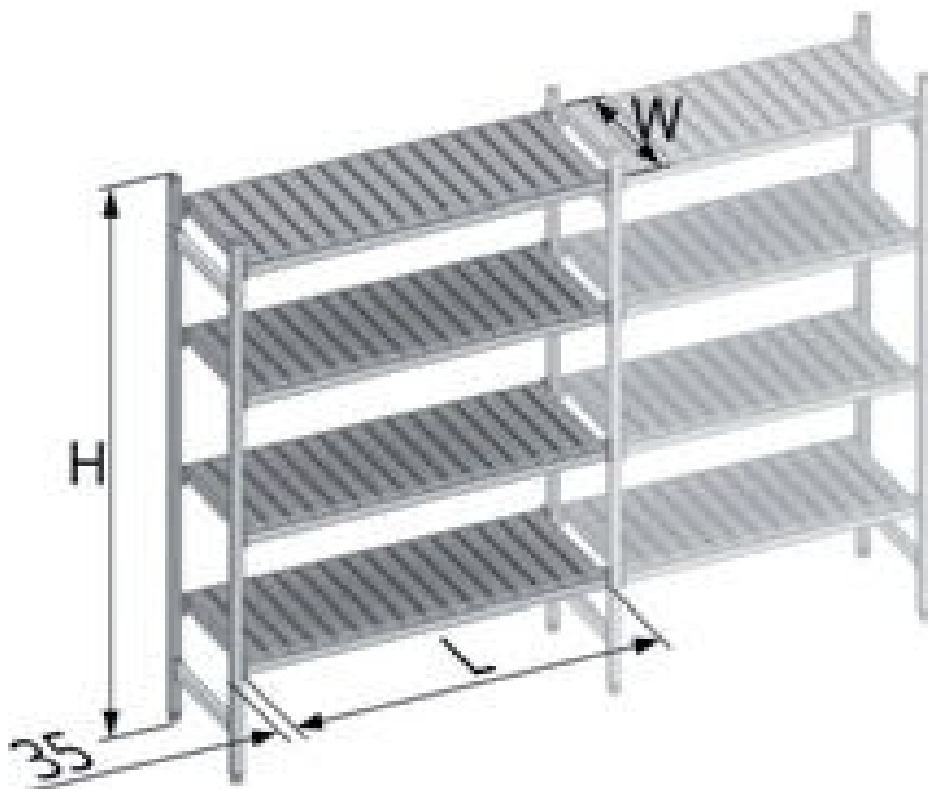

ΟΙ ΤΙΜΕΣ ΣΥΜΠΕΡΙΛΑΜΒΑΝΟΥΝ ΦΠΑ 24%

**Η ΕΤΑΙΡΕΙΑ INTERCOLD ΔΙΑΤΗΡΕΙ ΤΟ ΔΙΚΑΙΩΜΑ ΝΑ ΑΛΛΑΞΕΙ ΤΙΣ ΤΙΜΕΣ.  
ΕΠΙΚΟΙΝΩΗΣΤΕ ΜΑΖΙ ΜΑΣ ΓΙΑ ΠΕΡΙΣΣΟΤΕΡΕΣ ΛΕΠΤΟΜΕΡΕΙΕΣ**

ΥΨΟΣ:1700 mm	ΚΑΘΑΡΟ ΜΗΚΟΣ (mm) (L)	(W)ΚΑΘΑΡΟ ΠΛΑΤΟΣ(mm)			
		375 mm	450mm	525mm	600mm
745	700	234 €	242 €	256 €	269 €
820	775	239 €	248 €	263 €	277 €
895	850	249 €	258 €	275 €	289 €
970	925	255 €	264 €	282 €	297 €
1045	1000	263 €	275 €	293 €	309 €
1120	1075	270 €	282 €	300 €	317 €
1195	1150	281 €	294 €	313 €	330 €
1270	1225	289 €	301 €	322 €	341 €
1345	1300	295 €	309 €	330 €	349 €
1420	1375	304 €	318 €	341 €	361 €
1495	1450	310 €	325 €	348 €	368 €
1570	1525	318 €	334 €	358 €	381 €
1645	1600	328 €	344 €	369 €	394 €
1720	1675	336 €	352 €	378 €	401 €
1795	1750	343 €	362 €	387 €	411 €
1870	1825	349 €	368 €	395 €	420 €
1945	1900	360 €	381 €	407 €	432 €
2020	1975	368 €	391 €	419 €	446 €

ΟΙ ΤΙΜΕΣ ΣΥΜΠΕΡΙΛΑΜΒΑΝΟΥΝ ΦΠΑ 24%

**Η ΕΤΑΙΡΕΙΑ INTERCOLD ΔΙΑΤΗΡΕΙ ΤΟ ΔΙΚΑΙΩΜΑ ΝΑ ΑΛΛΑΞΕΙ ΤΙΣ ΤΙΜΕΣ.**

**ΕΠΙΚΟΙΝΩΗΣΤΕ ΜΑΖΙ ΜΑΣ ΓΙΑ ΠΕΡΙΣΣΟΤΕΡΕΣ ΛΕΠΤΟΜΕΡΕΙΕΣ**

ΥΨΟΣ:1700 mm	ΚΑΘΑΡΟ ΜΗΚΟΣ (mm) (L)	(W)ΚΑΘΑΡΟ ΠΛΑΤΟΣ(mm)			
		375 mm	450mm	525mm	600mm
735	700	201 €	209 €	219 €	228 €
810	775	206 €	216 €	226 €	236 €
885	850	217 €	226 €	237 €	248 €
960	925	222 €	233 €	244 €	256 €
1035	1000	230 €	242 €	255 €	268 €
1110	1075	237 €	249 €	263 €	276 €
1185	1150	249 €	261 €	276 €	289 €
1260	1225	256 €	269 €	283 €	298 €
1335	1300	263 €	276 €	292 €	309 €
1410	1375	271 €	286 €	302 €	320 €
1485	1450	277 €	293 €	310 €	328 €
1560	1525	286 €	301 €	321 €	340 €
1635	1600	295 €	311 €	332 €	352 €
1710	1675	303 €	320 €	340 €	361 €
1785	1750	310 €	329 €	349 €	369 €
1860	1825	316 €	336 €	358 €	380 €
1935	1900	327 €	348 €	369 €	391 €
2010	1975	337 €	359 €	381 €	403 €