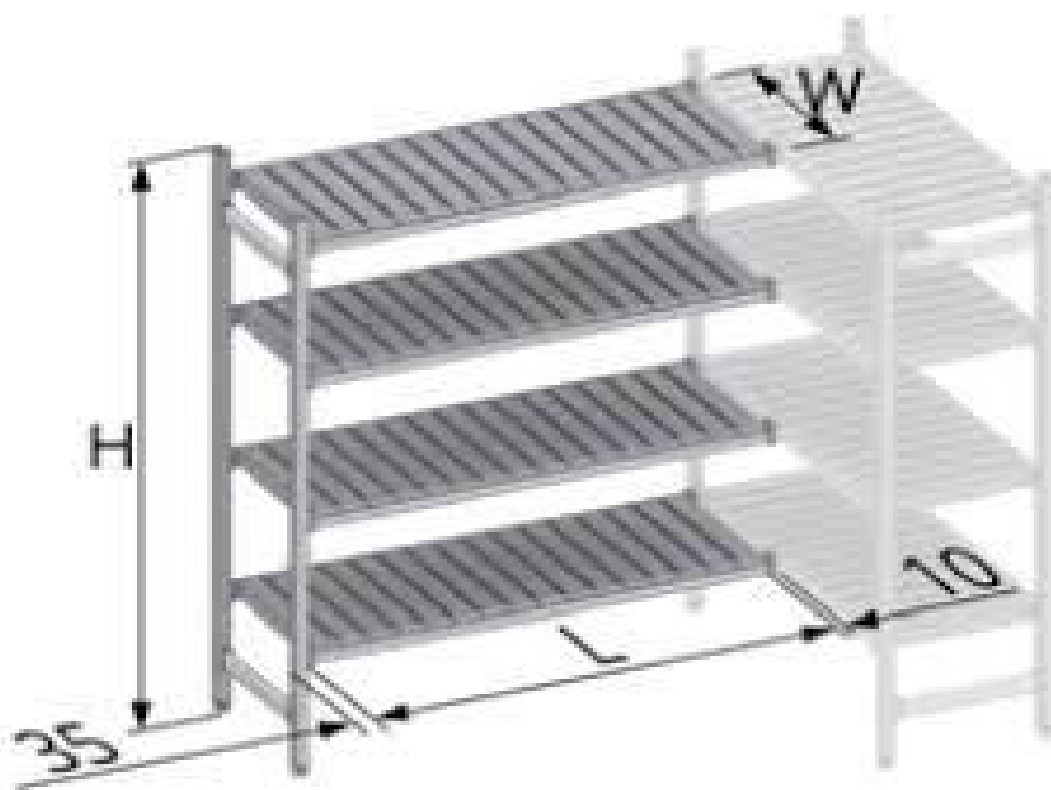

ΟΙ ΤΙΜΕΣ ΣΥΜΠΕΡΙΛΑΜΒΑΝΟΥΝ ΦΠΑ 24%

**Η ΕΤΑΙΡΕΙΑ INTERCOLD ΔΙΑΤΗΡΕΙ ΤΟ ΔΙΚΑΙΩΜΑ ΝΑ ΑΛΛΑΞΕΙ ΤΙΣ ΤΙΜΕΣ.**

**ΕΠΙΚΟΙΝΩΗΣΤΕ ΜΑΖΙ ΜΑΣ ΓΙΑ ΠΕΡΙΣΣΟΤΕΡΕΣ ΛΕΠΤΟΜΕΡΕΙΕΣ**

ΥΨΟΣ:2000 mm	(W) ΚΑΘΑΡΟ ΠΛΑΤΟΣ(mm)				
		375 mm	450mm	525mm	600mm
ΣΥΝΟΛΙΚΟ ΜΗΚΟΣ (mm)	ΚΑΘΑΡΟ ΜΗΚΟΣ (mm) (L)				
770	700	281 €	293 €	306 €	318 €
845	775	287 €	299 €	313 €	326 €
920	850	296 €	309 €	324 €	338 €
995	925	302 €	315 €	331 €	346 €
1070	1000	311 €	326 €	341 €	358 €
1145	1075	317 €	333 €	349 €	366 €
1220	1150	329 €	345 €	362 €	380 €
1295	1225	336 €	352 €	371 €	389 €
1370	1300	343 €	360 €	379 €	398 €
1445	1375	352 €	369 €	389 €	409 €
1520	1450	359 €	376 €	397 €	418 €
1595	1525	366 €	385 €	407 €	429 €
1670	1600	376 €	395 €	419 €	442 €
1745	1675	384 €	403 €	427 €	450 €
1820	1750	391 €	414 €	436 €	460 €
1895	1825	397 €	420 €	445 €	469 €
1970	1900	407 €	433 €	457 €	481 €
2045	1975	417 €	442 €	468 €	494 €

ΟΙ ΤΙΜΕΣ ΣΥΜΠΕΡΙΛΑΜΒΑΝΟΥΝ ΦΠΑ 24%

**Η ΕΤΑΙΡΕΙΑ INTERCOLD ΔΙΑΤΗΡΕΙ ΤΟ ΔΙΚΑΙΩΜΑ ΝΑ ΑΛΛΑΞΕΙ ΤΙΣ ΤΙΜΕΣ.**

**ΕΠΙΚΟΙΝΩΗΣΤΕ ΜΑΖΙ ΜΑΣ ΓΙΑ ΠΕΡΙΣΣΟΤΕΡΕΣ ΛΕΠΤΟΜΕΡΕΙΕΣ**

ΥΨΟΣ:2000 mm	ΚΑΘΑΡΟ ΜΗΚΟΣ (mm) (L)	(W)ΚΑΘΑΡΟ ΠΛΑΤΟΣ(mm)			
		375 mm	450mm	525mm	600mm
745	700	243 €	255 €	269 €	282 €
820	775	249 €	261 €	276 €	290 €
895	850	259 €	272 €	287 €	302 €
970	925	264 €	278 €	294 €	310 €
1045	1000	274 €	288 €	305 €	322 €
1120	1075	280 €	295 €	312 €	330 €
1195	1150	292 €	307 €	325 €	343 €
1270	1225	298 €	314 €	333 €	352 €
1345	1300	306 €	322 €	342 €	362 €
1420	1375	315 €	331 €	352 €	374 €
1495	1450	322 €	339 €	360 €	381 €
1570	1525	328 €	347 €	369 €	394 €
1645	1600	339 €	357 €	381 €	407 €
1720	1675	347 €	365 €	390 €	414 €
1795	1750	354 €	375 €	399 €	424 €
1870	1825	360 €	381 €	407 €	434 €
1945	1900	369 €	394 €	420 €	445 €
2020	1975	380 €	404 €	431 €	458 €