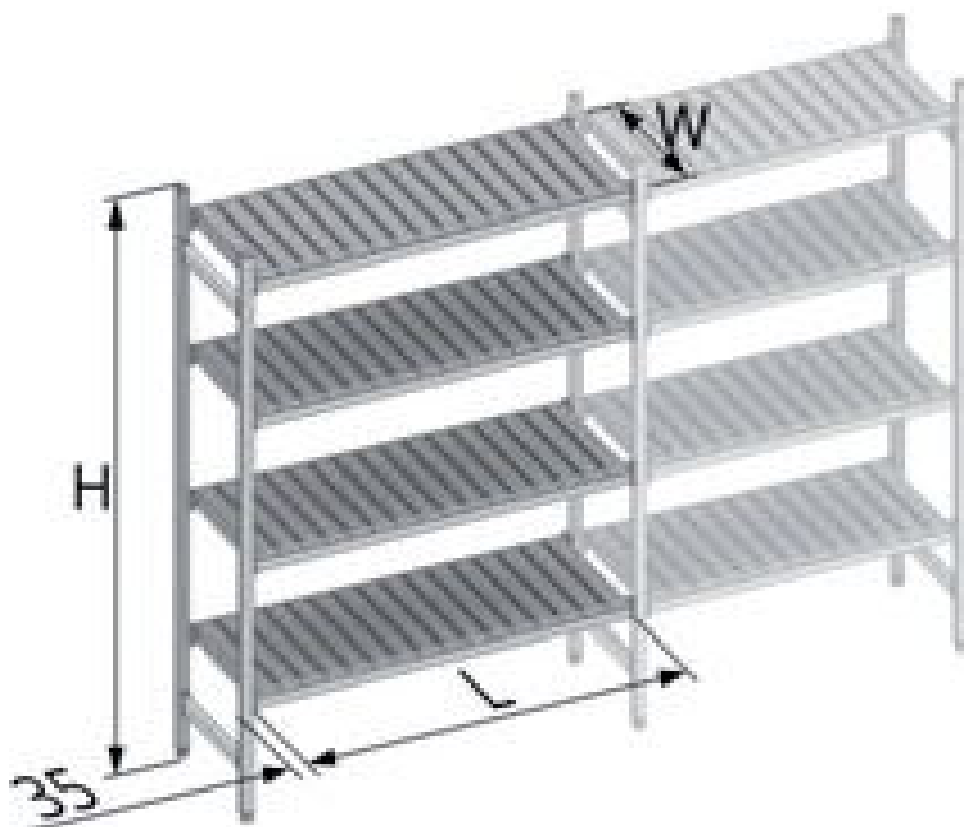

ΟΙ ΤΙΜΕΣ ΣΥΜΠΕΡΙΛΑΜΒΑΝΟΥΝ ΦΠΑ 24%

**Η ΕΤΑΙΡΕΙΑ INTERCOLD ΔΙΑΤΗΡΕΙ ΤΟ ΔΙΚΑΙΩΜΑ ΝΑ ΑΛΛΑΞΕΙ ΤΙΣ ΤΙΜΕΣ.**

**ΕΠΙΚΟΙΝΩΗΣΤΕ ΜΑΖΙ ΜΑΣ ΓΙΑ ΠΕΡΙΣΣΟΤΕΡΕΣ ΛΕΠΤΟΜΕΡΕΙΕΣ**

ΥΨΟΣ:2000 mm	ΚΑΘΑΡΟ ΜΗΚΟΣ (mm) (L)	(W)ΚΑΘΑΡΟ ΠΛΑΤΟΣ(mm)			
		375 mm	450mm	525mm	600mm
745	700	243 €	255 €	269 €	282 €
820	775	249 €	261 €	276 €	290 €
895	850	259 €	272 €	287 €	302 €
970	925	264 €	278 €	294 €	310 €
1045	1000	274 €	288 €	305 €	322 €
1120	1075	280 €	295 €	312 €	330 €
1195	1150	292 €	307 €	325 €	343 €
1270	1225	298 €	314 €	333 €	352 €
1345	1300	306 €	322 €	342 €	362 €
1420	1375	315 €	331 €	352 €	374 €
1495	1450	322 €	339 €	360 €	381 €
1570	1525	328 €	347 €	369 €	394 €
1645	1600	339 €	357 €	381 €	407 €
1720	1675	347 €	365 €	390 €	414 €
1795	1750	354 €	375 €	399 €	424 €
1870	1825	360 €	381 €	407 €	434 €
1945	1900	369 €	394 €	420 €	445 €
2020	1975	380 €	404 €	431 €	458 €

ΟΙ ΤΙΜΕΣ ΣΥΜΠΕΡΙΛΑΜΒΑΝΟΥΝ ΦΠΑ 24%

**Η ΕΤΑΙΡΕΙΑ INTERCOLD ΔΙΑΤΗΡΕΙ ΤΟ ΔΙΚΑΙΩΜΑ ΝΑ ΑΛΛΑΞΕΙ ΤΙΣ ΤΙΜΕΣ.**

**ΕΠΙΚΟΙΝΩΗΣΤΕ ΜΑΖΙ ΜΑΣ ΓΙΑ ΠΕΡΙΣΣΟΤΕΡΕΣ ΛΕΠΤΟΜΕΡΕΙΕΣ**

ΥΨΟΣ:2000 mm	ΚΑΘΑΡΟ ΜΗΚΟΣ (mm) (L)	(W)ΚΑΘΑΡΟ ΠΛΑΤΟΣ(mm)			
		375 mm	450mm	525mm	600mm
735	700	210 €	225 €	230 €	241 €
810	775	217 €	227 €	238 €	249 €
885	850	226 €	237 €	249 €	261 €
960	925	233 €	243 €	256 €	269 €
1035	1000	242 €	254 €	266 €	280 €
1110	1075	248 €	261 €	275 €	289 €
1185	1150	259 €	272 €	288 €	302 €
1260	1225	266 €	280 €	295 €	311 €
1335	1300	273 €	288 €	304 €	321 €
1410	1375	282 €	296 €	314 €	331 €
1485	1450	289 €	304 €	322 €	341 €
1560	1525	295 €	312 €	332 €	351 €
1635	1600	306 €	323 €	344 €	365 €
1710	1675	314 €	330 €	351 €	373 €
1785	1750	321 €	341 €	361 €	382 €
1860	1825	328 €	347 €	369 €	393 €
1935	1900	337 €	360 €	381 €	403 €
2010	1975	347 €	369 €	394 €	416 €