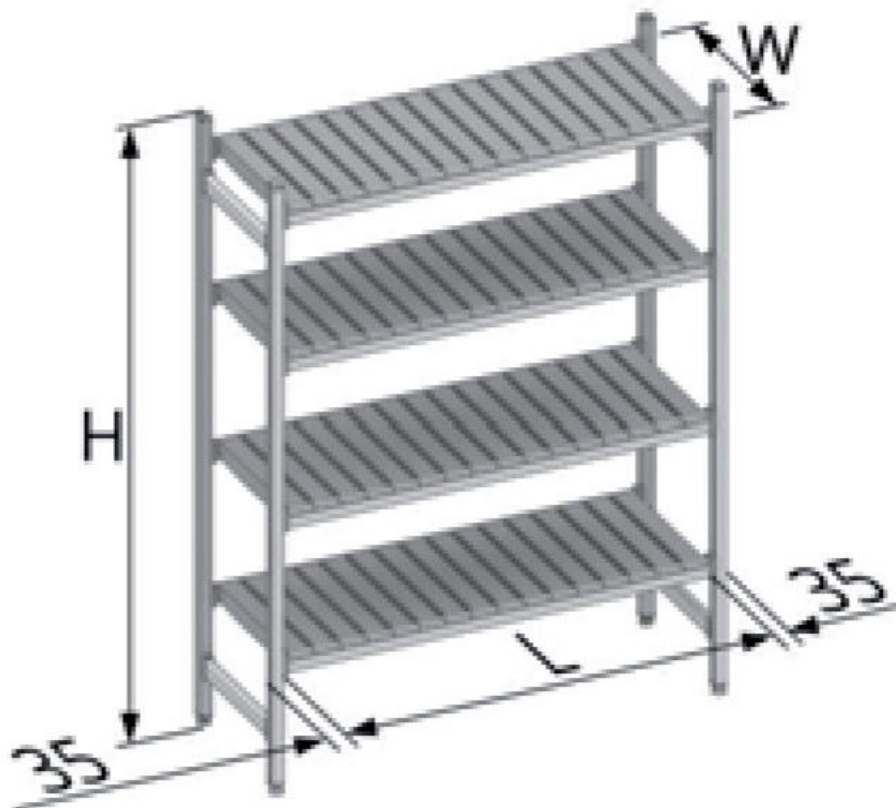

**ΤΙΜΟΚΑΤΑΛΟΓΟΣ-ΡΑΦΙΑ ΨΥΚΤΙΚΩΝ ΘΑΛΑΜΩΝ**

ΥΨΟΣ:1700 mm		(W) ΚΑΘΑΡΟ ΠΛΑΤΟΣ(mm)			
ΣΥΝΟΛΙΚΟ ΜΗΚΟΣ (mm)	ΚΑΘΑΡΟ ΜΗΚΟΣ (mm) (L)	375 mm	450mm	525mm	600mm
770	700	260 €	270 €	282 €	293 €
845	775	267 €	276 €	290 €	301 €
920	850	276 €	288 €	300 €	313 €
995	925	282 €	294 €	308 €	322 €
1070	1000	290 €	303 €	317 €	332 €
1145	1075	297 €	310 €	326 €	341 €
1220	1150	309 €	322 €	339 €	355 €
1295	1225	315 €	329 €	347 €	363 €
1370	1300	322 €	338 €	355 €	373 €
1445	1375	331 €	347 €	365 €	383 €
1520	1450	338 €	355 €	374 €	393 €
1595	1525	345 €	362 €	383 €	403 €
1670	1600	355 €	373 €	395 €	417 €
1745	1675	364 €	381 €	402 €	425 €
1820	1750	369 €	391 €	413 €	434 €
1895	1825	377 €	397 €	420 €	445 €
1970	1900	386 €	410 €	433 €	455 €
2045	1975	396 €	420 €	444 €	468 €

ΟΙ ΤΙΜΕΣ ΣΥΜΠΕΡΙΛΑΜΒΑΝΟΥΝ ΦΠΑ 24%

**Η ΕΤΑΙΡΕΙΑ INTERCOLD ΔΙΑΤΗΡΕΙ ΤΟ ΔΙΚΑΙΩΜΑ ΝΑ ΑΛΛΑΞΕΙ ΤΙΣ ΤΙΜΕΣ.  
ΕΠΙΚΟΙΝΩΗΣΤΕ ΜΑΖΙ ΜΑΣ ΓΙΑ ΠΕΡΙΣΣΟΤΕΡΕΣ ΛΕΠΤΟΜΕΡΕΙΕΣ**

ΥΨΟΣ:1700 mm	ΚΑΘΑΡΟ ΜΗΚΟΣ (mm) (L)	(W)ΚΑΘΑΡΟ ΠΛΑΤΟΣ(mm)			
		375 mm	450mm	525mm	600mm
745	700	234 €	242 €	256 €	269 €
820	775	239 €	248 €	263 €	277 €
895	850	249 €	258 €	275 €	289 €
970	925	255 €	264 €	282 €	297 €
1045	1000	263 €	275 €	293 €	309 €
1120	1075	270 €	282 €	300 €	317 €
1195	1150	281 €	294 €	313 €	330 €
1270	1225	289 €	301 €	322 €	341 €
1345	1300	295 €	309 €	330 €	349 €
1420	1375	304 €	318 €	341 €	361 €
1495	1450	310 €	325 €	348 €	368 €
1570	1525	318 €	334 €	358 €	381 €
1645	1600	328 €	344 €	369 €	394 €
1720	1675	336 €	352 €	378 €	401 €
1795	1750	343 €	362 €	387 €	411 €
1870	1825	349 €	368 €	395 €	420 €
1945	1900	360 €	381 €	407 €	432 €
2020	1975	368 €	391 €	419 €	446 €