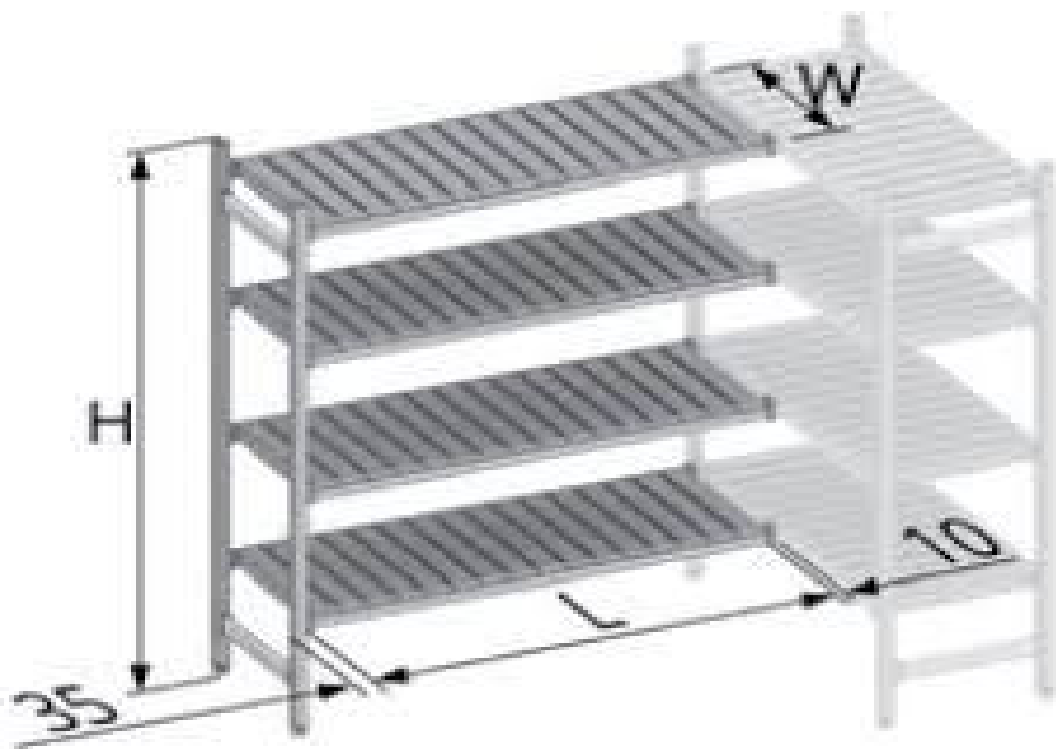

**ΤΙΜΟΚΑΤΑΛΟΓΟΣ-ΡΑΦΙΑ ΨΥΚΤΙΚΩΝ ΘΑΛΑΜΩΝ**

ΥΨΟΣ:1700 mm		(W) ΚΑΘΑΡΟ ΠΛΑΤΟΣ(mm)			
ΣΥΝΟΛΙΚΟ ΜΗΚΟΣ (mm)	ΚΑΘΑΡΟ ΜΗΚΟΣ (mm) (L)	375 mm	450mm	525mm	600mm
770	700	260 €	270 €	282 €	293 €
845	775	267 €	276 €	290 €	301 €
920	850	276 €	288 €	300 €	313 €
995	925	282 €	294 €	308 €	322 €
1070	1000	290 €	303 €	317 €	332 €
1145	1075	297 €	310 €	326 €	341 €
1220	1150	309 €	322 €	339 €	355 €
1295	1225	315 €	329 €	347 €	363 €
1370	1300	322 €	338 €	355 €	373 €
1445	1375	331 €	347 €	365 €	383 €
1520	1450	338 €	355 €	374 €	393 €
1595	1525	345 €	362 €	383 €	403 €
1670	1600	355 €	373 €	395 €	417 €
1745	1675	364 €	381 €	402 €	425 €
1820	1750	369 €	391 €	413 €	434 €
1895	1825	377 €	397 €	420 €	445 €
1970	1900	386 €	410 €	433 €	455 €
2045	1975	396 €	420 €	444 €	468 €

ΟΙ ΤΙΜΕΣ ΣΥΜΠΕΡΙΛΑΜΒΑΝΟΥΝ ΦΠΑ 24%

**Η ΕΤΑΙΡΕΙΑ INTERCOLD ΔΙΑΤΗΡΕΙ ΤΟ ΔΙΚΑΙΩΜΑ ΝΑ ΑΛΛΑΞΕΙ ΤΙΣ ΤΙΜΕΣ.  
ΕΠΙΚΟΙΝΩΗΣΤΕ ΜΑΖΙ ΜΑΣ ΓΙΑ ΠΕΡΙΣΣΟΤΕΡΕΣ ΛΕΠΤΟΜΕΡΕΙΕΣ**

ΥΨΟΣ:1700 mm	ΚΑΘΑΡΟ ΜΗΚΟΣ (mm) (L)	(W)ΚΑΘΑΡΟ ΠΛΑΤΟΣ(mm)			
		375 mm	450mm	525mm	600mm
745	700	234 €	242 €	256 €	269 €
820	775	239 €	248 €	263 €	277 €
895	850	249 €	258 €	275 €	289 €
970	925	255 €	264 €	282 €	297 €
1045	1000	263 €	275 €	293 €	309 €
1120	1075	270 €	282 €	300 €	317 €
1195	1150	281 €	294 €	313 €	330 €
1270	1225	289 €	301 €	322 €	341 €
1345	1300	295 €	309 €	330 €	349 €
1420	1375	304 €	318 €	341 €	361 €
1495	1450	310 €	325 €	348 €	368 €
1570	1525	318 €	334 €	358 €	381 €
1645	1600	328 €	344 €	369 €	394 €
1720	1675	336 €	352 €	378 €	401 €
1795	1750	343 €	362 €	387 €	411 €
1870	1825	349 €	368 €	395 €	420 €
1945	1900	360 €	381 €	407 €	432 €
2020	1975	368 €	391 €	419 €	446 €