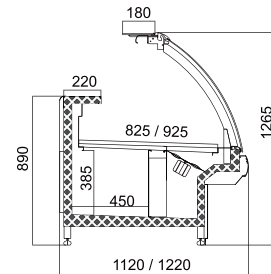

**Βιτρίνα
Τυροκομικών
Αλλαντικών Κρεάτων**

Περιλαμβάνεται:

- Ηλεκτρονικός θερμοστάτης
- Κουρμπριστά κρύσταλλα με αμορτισέρ
- Ανοξείδωτο πάσο εργασίας 250mm
- Συρόμενα plexi-glass
- Πλαστικά προστατευτικά στο κάτω μέρος
- Χρωματισμός της επιλογής σας
- Φωτισμός στην κεφαλή του ψυγείου
- Περιλαμβάνεται εξαμιστής
- Εκτονωτική βαλβίδα R404a
- Ψύξη με αέρα/Στατική
- **Με Ψυκτικό μηχανήμα**

ΔΙΑΘΕΣΙΜΕΣ ΔΙΑΣΤΑΣΕΙΣ				
ΜΗΚΟΣ ΚΑΜΠΙΝΑΣ	937	1250	1875	2500
ΠΛΑΤΟΣ ΚΑΜΠΙΝΑΣ	40	40	40	40