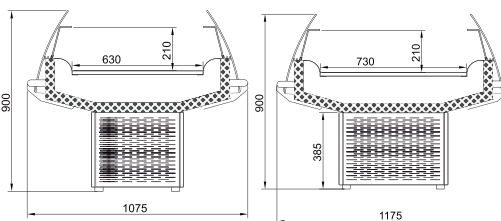

ENVI(+2°C/+4°C)
Plug In