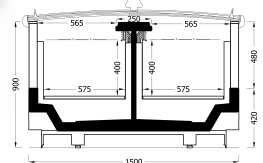

ΔΙΑΘΕΣΙΜΕΣ ΔΙΑΣΤΑΣΕΙΣ			
ΜΗΚΟΣ ΚΑΜΠΙΝΑΣ	1875	2500	3750
ΠΛΑΤΟΣ ΚΑΜΠΙΝΑΣ	56	56	56

WHALE (-18°C/-20°C)
Island Cabinets

**Βούτες Κατάψυξης
με συρόμενα καπάκια**

ΔΙΑΘΕΣΙΜΕΣ ΔΙΑΣΤΑΣΕΙΣ					
ΜΗΚΟΣ ΚΑΜΠΙΝΑΣ	1875	2500	3750	2000 HD	1500 HD
ΠΛΑΤΟΣ ΚΑΜΠΙΝΑΣ	60	60	60	60	60