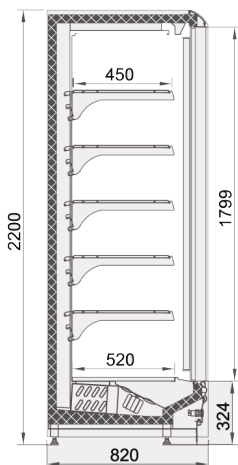

ΔΙΑΘΕΣΙΜΕΣ ΔΙΑΣΤΑΣΕΙΣ					
ΜΗΚΟΣ ΚΑΜΠΙΝΑΣ	1250	1875	2500	3750	gondola head
ΠΛΑΤΟΣ ΚΑΜΠΙΝΑΣ	40	40	40	40	40

FALCON (0°C/+4°C)

**Self-Service με πόρτες
χαμηλής προβολής**

ΔΙΑΘΕΣΙΜΕΣ ΔΙΑΣΤΑΣΕΙΣ					
ΜΗΚΟΣ ΚΑΜΠΙΝΑΣ	1250	1875	2500	2815	3750
ΠΛΑΤΟΣ ΚΑΜΠΙΝΑΣ	45	45	45	45	45

**Έπιπλο μαναβικής
VEGE NATURE**

**DRAGON (-1°C/+4°C)
Multideck Cabinet**

**Συντήρηση με πόρτες
Bottle Cooler**

ΔΙΑΘΕΣΙΜΕΣ ΔΙΑΣΤΑΣΕΙΣ				
ΜΗΚΟΣ ΚΑΜΠΙΝΑΣ	2D/1562	3D/2343	4D/3124	5D/3905
ΠΛΑΤΟΣ ΚΑΜΠΙΝΑΣ	40	40	40	40