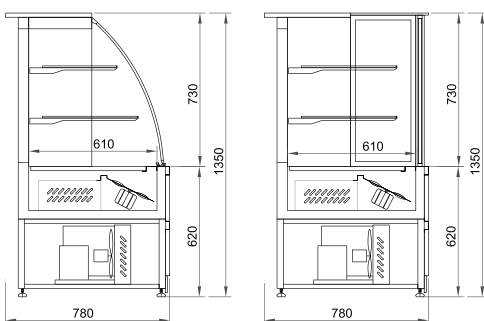

SNOWFLAKE (0°C/+2°C)
Plug In

JUL (+2°C/+4°C)
Plug In

Βιτρίνες προβολής
αυτόνομες

ΔΙΑΘΕΣΙΜΕΣ ΔΙΑΣΤΑΣΕΙΣ					
ΜΗΚΟΣ ΚΑΜΠΙΝΑΣ	1250	1875	2500	2815	3750
ΠΛΑΤΟΣ ΚΑΜΠΙΝΑΣ	45	45	45	45	45

JUDI(+2°C/+4°C)
Plug In

ΔΙΑΘΕΣΙΜΕΣ ΔΙΑΣΤΑΣΕΙΣ		
ΜΗΚΟΣ ΚΑΜΠΙΝΑΣ	1250	1500
ΠΛΑΤΟΣ ΚΑΜΠΙΝΑΣ	0,99	1,19

ENVI(+2°C/+4°C)
Plug In

ΔΙΑΘΕΣΙΜΕΣ ΔΙΑΣΤΑΣΕΙΣ		
ΜΗΚΟΣ ΚΑΜΠΙΝΑΣ	1100	1250
ΠΛΑΤΟΣ ΚΑΜΠΙΝΑΣ	0,69	0,79

SPIDER (-1°C/+7°C)
Plug In

ΔΙΑΘΕΣΙΜΕΣ ΔΙΑΣΤΑΣΕΙΣ		
ΜΗΚΟΣ ΚΑΜΠΙΝΑΣ	1050	1850

**ORBI (-1°C/+4°C)
Plug In**

**Βιτρίνα συντήρησης
γλυκών**

ΔΙΑΘΕΣΙΜΕΣ ΔΙΑΣΤΑΣΕΙΣ				
ΜΗΚΟΣ ΚΑΜΠΙΝΑΣ	960	1260	1560	1960
ΠΛΑΤΟΣ ΚΑΜΠΙΝΑΣ	40	40	40	40

Περιλαμβάνεται:

- Ηλεκτρονικός θερμοστάτης
- Κάθετα/Πομπέ κρύσταλλα
- Πλαστικά προστατευτικά στο κάτω μέρος
- Χρωματισμός της επιλογής σας
- Φωτισμός στην κεφαλή του ψυγείου
- Περιλαμβάνεται εξατμιστής
- Εκτονωτική βαλβίδα R404a
- Ψύξη με αέρα/Στατική
- **Με Ψυκτικό μηχανήμα**

**Βιτρίνα συντήρησης
Delicatessen**

**VIOLE (-1°C/+4°C)
Plug In**

ΔΙΑΘΕΣΙΜΕΣ ΔΙΑΣΤΑΣΕΙΣ				
ΜΗΚΟΣ ΚΑΜΠΙΝΑΣ	960	1260	1560	1960
ΠΛΑΤΟΣ ΚΑΜΠΙΝΑΣ	40	40	40	40

**LION (-1°C/+4°C)
Full Glass**

Self-Service με πόρτες