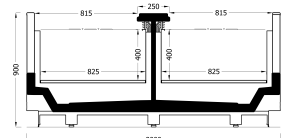

ΔΙΑΘΕΣΙΜΕΣ ΔΙΑΣΤΑΣΕΙΣ			
ΜΗΚΟΣ ΚΑΜΠΙΝΑΣ	1875	2500	3750
ΠΛΑΤΟΣ ΚΑΜΠΙΝΑΣ	56	56	56

WHALE (-18°C/-20°C)
Island Cabinets

**Βούτες Κατάψυξης
με συρόμενα καπάκια**

ΔΙΑΘΕΣΙΜΕΣ ΔΙΑΣΤΑΣΕΙΣ					
ΜΗΚΟΣ ΚΑΜΠΙΝΑΣ	1875	2500	3750	2000 HD	1500 HD
ΠΛΑΤΟΣ ΚΑΜΠΙΝΑΣ	60	60	60	60	60