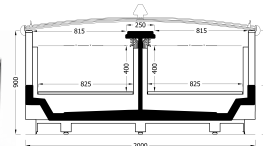

ΔΙΑΘΕΣΙΜΕΣ ΔΙΑΣΤΑΣΕΙΣ			
ΜΗΚΟΣ ΚΑΜΠΙΝΑΣ	1875	2500	3750
ΠΛΑΤΟΣ ΚΑΜΠΙΝΑΣ	56	56	56

WHALE (-18°C/-20°C)
Island Cabinets

**Βούτες Κατάψυξης
με συρόμενα καπάκια**

ΔΙΑΘΕΣΙΜΕΣ ΔΙΑΣΤΑΣΕΙΣ					
ΜΗΚΟΣ ΚΑΜΠΙΝΑΣ	1875	2500	3750	2000 HD	1500 HD
ΠΛΑΤΟΣ ΚΑΜΠΙΝΑΣ	60	60	60	60	60