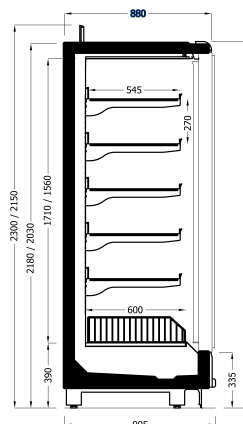

**Συντήρηση με πόρτες
Bottle Cooler**

ΔΙΑΘΕΣΙΜΕΣ ΔΙΑΣΤΑΣΕΙΣ				
ΜΗΚΟΣ ΚΑΜΠΙΝΑΣ	2D/1562	3D/2343	4D/3124	5D/3905
ΠΛΑΤΟΣ ΚΑΜΠΙΝΑΣ	40	40	40	40