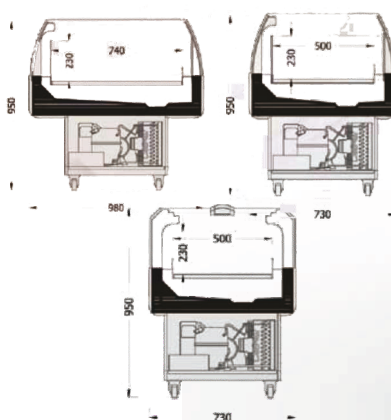

SPIDER (-1°C/+7°C)
Plug In

ΔΙΑΘΕΣΙΜΕΣ ΔΙΑΣΤΑΣΕΙΣ		
ΜΗΚΟΣ ΚΑΜΠΙΝΑΣ	1050	1850