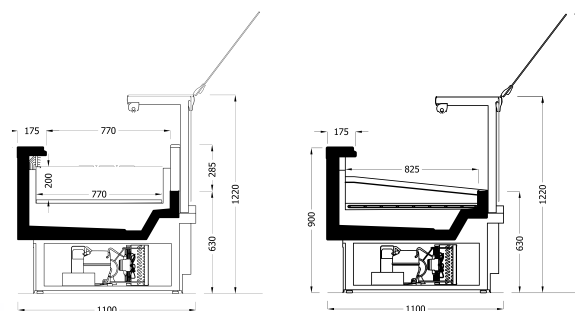

ΔΙΑΘΕΣΙΜΕΣ ΔΙΑΣΤΑΣΕΙΣ			
ΜΗΚΟΣ ΚΑΜΠΙΝΑΣ	1250	1875	2500
ΠΛΑΤΟΣ ΚΑΜΠΙΝΑΣ	60	60	60

BARACUDA FRESH FISH (0°C/+2°C)
Plug In

ΔΙΑΘΕΣΙΜΕΣ ΔΙΑΣΤΑΣΕΙΣ				
ΜΗΚΟΣ ΚΑΜΠΙΝΑΣ	1875	2500	2815	3750
ΠΛΑΤΟΣ ΚΑΜΠΙΝΑΣ	1,65	2,23	2,52	3,39