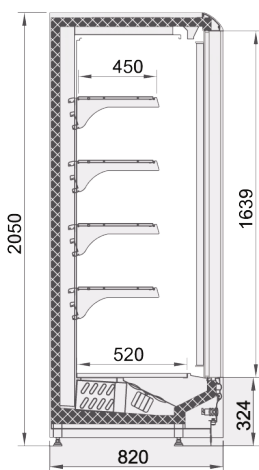

ΔΙΑΘΕΣΙΜΕΣ ΔΙΑΣΤΑΣΕΙΣ					
ΜΗΚΟΣ ΚΑΜΠΙΝΑΣ	1250	1875	2500	3750	gondola head
ΠΛΑΤΟΣ ΚΑΜΠΙΝΑΣ	40	40	40	40	40

FALCON (0°C/+4°C)

**Self-Service με πόρτες
χαμηλής προβολής**

ΔΙΑΘΕΣΙΜΕΣ ΔΙΑΣΤΑΣΕΙΣ					
ΜΗΚΟΣ ΚΑΜΠΙΝΑΣ	1250	1875	2500	2815	3750
ΠΛΑΤΟΣ ΚΑΜΠΙΝΑΣ	45	45	45	45	45

**Έπιπλο μαναβικής
VEGE NATURE**

**DRAGON (-1°C/+4°C)
Multideck Cabinet**

**Συντήρηση με πόρτες
Bottle Cooler**

ΔΙΑΘΕΣΙΜΕΣ ΔΙΑΣΤΑΣΕΙΣ				
ΜΗΚΟΣ ΚΑΜΠΙΝΑΣ	2D/1562	3D/2343	4D/3124	5D/3905
ΠΛΑΤΟΣ ΚΑΜΠΙΝΑΣ	40	40	40	40