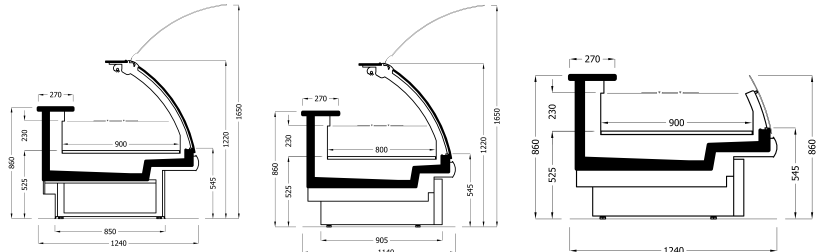

ΔΙΑΘΕΣΙΜΕΣ ΔΙΑΣΤΑΣΕΙΣ					
ΜΗΚΟΣ ΚΑΜΠΙΝΑΣ	937	1250	1875	2500	3750
ΠΛΑΤΟΣ ΚΑΜΠΙΝΑΣ	40	40	40	40	40

SUNYA (0°C/+2°C)
Curved Glass

KAN FG/CB (0°C/+2°C)
Square Glass

Βιτρίνα
Τυροκομικών
Αλλαντικών Κρεάτων

Περιλαμβάνεται: