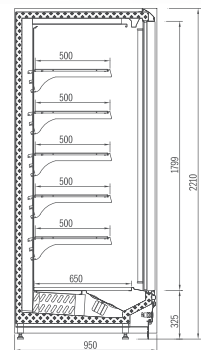

ΔΙΑΘΕΣΙΜΕΣ ΔΙΑΣΤΑΣΕΙΣ				
ΜΗΚΟΣ ΚΑΜΠΙΝΑΣ	1562	2343	3124	3905
ΠΛΑΤΟΣ ΚΑΜΠΙΝΑΣ	50	50	50	50