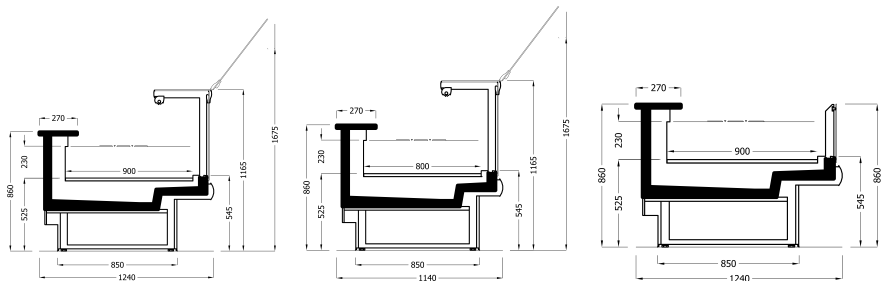

Βιτρίνα
Τυροκομικών
Αλλαντικών Κρεάτων

Περιλαμβάνεται:

- Ηλεκτρονικός θερμοστάτης
- Επίπεδα κρύσταλλα με αμορτισέρ
- Με ή Χωρίς Ψυχόμενη Αποθήκη
- Ανοξείδωτη επιφάνεια προβολής
- Συρόμενα plexi-glass
- Πλαστικά προστατευτικά στο κάτω μέρος
- Χρωματισμός της επιλογής σας
- Φωτισμός στην κεφαλή του ψυγείου
- Περιλαμβάνεται εξατμιστής
- Εκτονωτική βαλβίδα R404a
- Θερμοκρασία λειτ. (0°C /+2°C)
- Ψύξη με αέρα/Στατική
- Χωρίς Ψυκτικό μηχανήμα

ΔΙΑΘΕΣΙΜΕΣ ΔΙΑΣΤΑΣΕΙΣ					
ΜΗΚΟΣ ΚΑΜΠΙΝΑΣ	937	1250	1875	2500	3750
ΠΛΑΤΟΣ ΚΑΜΠΙΝΑΣ	40	40	40	40	40