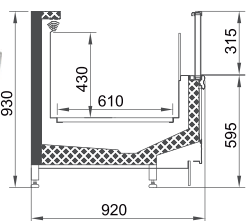

ΔΙΑΘΕΣΙΜΕΣ ΔΙΑΣΤΑΣΕΙΣ			
ΜΗΚΟΣ ΚΑΜΠΙΝΑΣ	1875	2500	3750
ΠΛΑΤΟΣ ΚΑΜΠΙΝΑΣ	56	56	56

WHALE (-18°C/-20°C)
Island Cabinets

**Βούτες Κατάψυξης
με συρόμενα καπάκια**

ΔΙΑΘΕΣΙΜΕΣ ΔΙΑΣΤΑΣΕΙΣ					
ΜΗΚΟΣ ΚΑΜΠΙΝΑΣ	1875	2500	3750	2000 HD	1500 HD
ΠΛΑΤΟΣ ΚΑΜΠΙΝΑΣ	60	60	60	60	60

NEG (-18°C/-20°C)
Island Cabinets

ΔΙΑΘΕΣΙΜΕΣ ΔΙΑΣΤΑΣΕΙΣ			
ΜΗΚΟΣ ΚΑΜΠΙΝΑΣ	1875	2500	3750
ΠΛΑΤΟΣ ΚΑΜΠΙΝΑΣ	56	56	56

LUM (-18°C/-20°C)
Island Cabinets

ΔΙΑΘΕΣΙΜΕΣ ΔΙΑΣΤΑΣΕΙΣ			
ΜΗΚΟΣ ΚΑΜΠΙΝΑΣ	1875	2500	3750
ΠΛΑΤΟΣ ΚΑΜΠΙΝΑΣ	56	56	56