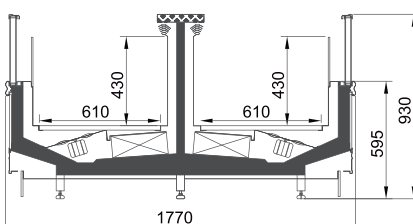

ΔΙΑΘΕΣΙΜΕΣ ΔΙΑΣΤΑΣΕΙΣ			
ΜΗΚΟΣ ΚΑΜΠΙΝΑΣ	1875	2500	3750
ΠΛΑΤΟΣ ΚΑΜΠΙΝΑΣ	56	56	56

WHALE (-18°C/-20°C)
Island Cabinets

**Βούτες Κατάψυξης
με συρόμενα καπάκια**

ΔΙΑΘΕΣΙΜΕΣ ΔΙΑΣΤΑΣΕΙΣ					
ΜΗΚΟΣ ΚΑΜΠΙΝΑΣ	1875	2500	3750	2000 HD	1500 HD
ΠΛΑΤΟΣ ΚΑΜΠΙΝΑΣ	60	60	60	60	60

NEG (-18°C/-20°C)
Island Cabinets

ΔΙΑΘΕΣΙΜΕΣ ΔΙΑΣΤΑΣΕΙΣ			
ΜΗΚΟΣ ΚΑΜΠΙΝΑΣ	1875	2500	3750
ΠΛΑΤΟΣ ΚΑΜΠΙΝΑΣ	56	56	56

LUM (-18°C/-20°C)
Island Cabinets

ΔΙΑΘΕΣΙΜΕΣ ΔΙΑΣΤΑΣΕΙΣ			
ΜΗΚΟΣ ΚΑΜΠΙΝΑΣ	1875	2500	3750
ΠΛΑΤΟΣ ΚΑΜΠΙΝΑΣ	56	56	56

SEN (-18°C/-20°C)
Island Cabinets

ΔΙΑΘΕΣΙΜΕΣ ΔΙΑΣΤΑΣΕΙΣ			
ΜΗΚΟΣ ΚΑΜΠΙΝΑΣ	1875	2500	3750
ΠΛΑΤΟΣ ΚΑΜΠΙΝΑΣ	56	56	56

Intercold

www.intercold.gr

Επαγγελματική ψύξη

Ψυκτικά μηχανήματα

Αεροψυκτήρες

NEXT GENERATION COOLING UNITS