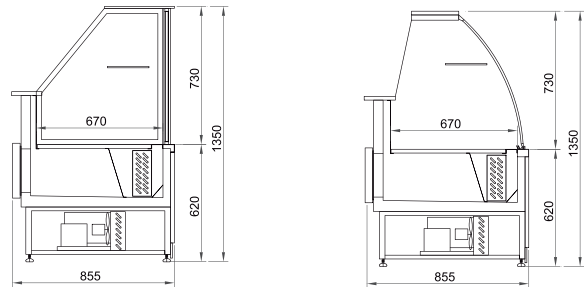

ENVI(+2°C/+4°C)
Plug In

ΔΙΑΘΕΣΙΜΕΣ ΔΙΑΣΤΑΣΕΙΣ		
ΜΗΚΟΣ ΚΑΜΠΙΝΑΣ	1100	1250
ΠΛΑΤΟΣ ΚΑΜΠΙΝΑΣ	0,69	0,79

SPIDER (-1°C/+7°C)
Plug In

ΔΙΑΘΕΣΙΜΕΣ ΔΙΑΣΤΑΣΕΙΣ		
ΜΗΚΟΣ ΚΑΜΠΙΝΑΣ	1050	1850

**ORBI (-1°C/+4°C)
Plug In**

**Βιτρίνα συντήρησης
γλυκών**

ΔΙΑΘΕΣΙΜΕΣ ΔΙΑΣΤΑΣΕΙΣ				
ΜΗΚΟΣ ΚΑΜΠΙΝΑΣ	960	1260	1560	1960
ΠΛΑΤΟΣ ΚΑΜΠΙΝΑΣ	40	40	40	40

Περιλαμβάνεται:

- Ηλεκτρονικός θερμοστάτης
- Κάθετα/Πομπέ κρύσταλλα
- Πλαστικά προστατευτικά στο κάτω μέρος
- Χρωματισμός της επιλογής σας
- Φωτισμός στην κεφαλή του ψυγείου
- Περιλαμβάνεται εξατμιστής
- Εκτονωτική βαλβίδα R404a
- Ψύξη με αέρα/Στατική
- **Με Ψυκτικό μηχανήμα**

**Βιτρίνα συντήρησης
Delicatessen**

**VIOLE (-1°C/+4°C)
Plug In**

ΔΙΑΘΕΣΙΜΕΣ ΔΙΑΣΤΑΣΕΙΣ				
ΜΗΚΟΣ ΚΑΜΠΙΝΑΣ	960	1260	1560	1960
ΠΛΑΤΟΣ ΚΑΜΠΙΝΑΣ	40	40	40	40

**LION (-1°C/+4°C)
Full Glass**

Self-Service με πόρτες