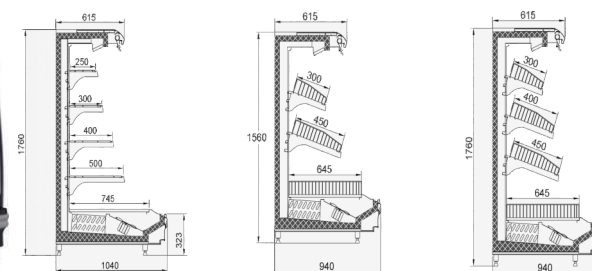

**Βιτρίνα συντήρησης
Delicatessen**

**VIOLE (-1°C/+4°C)
Plug In**

ΔΙΑΘΕΣΙΜΕΣ ΔΙΑΣΤΑΣΕΙΣ				
ΜΗΚΟΣ ΚΑΜΠΙΝΑΣ	960	1260	1560	1960
ΠΛΑΤΟΣ ΚΑΜΠΙΝΑΣ	40	40	40	40

**LION (-1°C/+4°C)
Full Glass**

Self-Service με πόρτες

ΔΙΑΘΕΣΙΜΕΣ ΔΙΑΣΤΑΣΕΙΣ					
ΜΗΚΟΣ ΚΑΜΠΙΝΑΣ	1250	1875	2500	3750	gondola head
ΠΛΑΤΟΣ ΚΑΜΠΙΝΑΣ	40	40	40	40	40

FALCON (0°C/+4°C)

**Self-Service με πόρτες
χαμηλής προβολής**

ΔΙΑΘΕΣΙΜΕΣ ΔΙΑΣΤΑΣΕΙΣ					
ΜΗΚΟΣ ΚΑΜΠΙΝΑΣ	1250	1875	2500	2815	3750
ΠΛΑΤΟΣ ΚΑΜΠΙΝΑΣ	45	45	45	45	45