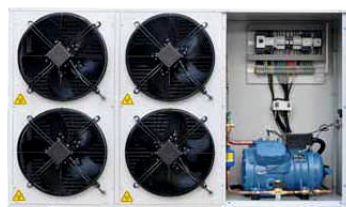

semi hermetic