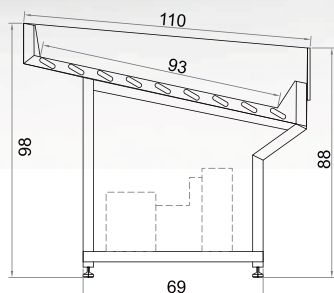

ΔΙΑΘΕΣΙΜΕΣ ΔΙΑΣΤΑΣΕΙΣ			
ΜΗΚΟΣ ΚΑΜΠΙΝΑΣ	1250	1875	2500
ΠΛΑΤΟΣ ΚΑΜΠΙΝΑΣ	60	60	60

BARACUDA FRESH FISH (0°C/+2°C)
Plug In

ΔΙΑΘΕΣΙΜΕΣ ΔΙΑΣΤΑΣΕΙΣ				
ΜΗΚΟΣ ΚΑΜΠΙΝΑΣ	1875	2500	2815	3750
ΠΛΑΤΟΣ ΚΑΜΠΙΝΑΣ	1,65	2,23	2,52	3,39