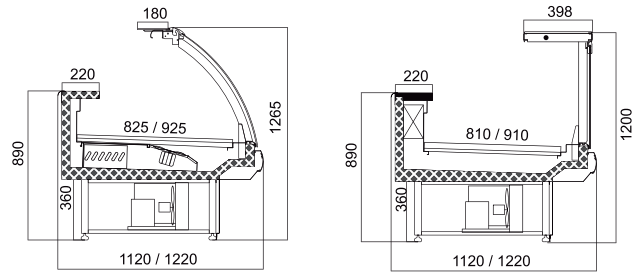

**Βιτρίνα
Τυροκομικών
Αλλαντικών Κρεάτων**

Περιλαμβάνεται:

- Ηλεκτρονικός θερμοστάτης
- Κουρμπριστά κρύσταλλα με αμορτισέρ
- Ανοξείδωτο πάσο εργασίας 250mm
- Συρόμενα plexi-glass
- Πλαστικά προστατευτικά στο κάτω μέρος
- Χρωματισμός της επιλογής σας
- Φωτισμός στην κεφαλή του ψυγείου
- Περιλαμβάνεται εξαμιστής
- Εκτονωτική βαλβίδα R404a
- Ψύξη με αέρα/Στατική
- **Με Ψυκτικό μηχανήμα**

ΔΙΑΘΕΣΙΜΕΣ ΔΙΑΣΤΑΣΕΙΣ				
ΜΗΚΟΣ ΚΑΜΠΙΝΑΣ	937	1250	1875	2500
ΠΛΑΤΟΣ ΚΑΜΠΙΝΑΣ	40	40	40	40