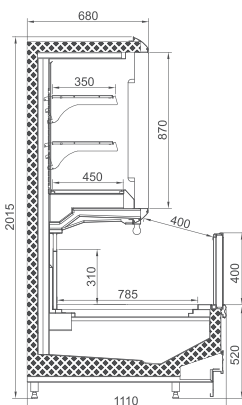

ΔΙΑΘΕΣΙΜΕΣ ΔΙΑΣΤΑΣΕΙΣ			
ΜΗΚΟΣ ΚΑΜΠΙΝΑΣ	1875	2500	3750
ΠΛΑΤΟΣ ΚΑΜΠΙΝΑΣ	56	56	56

WHALE (-18°C/-20°C)
Island Cabinets

**Βούτες Κατάψυξης
με συρόμενα καπάκια**

ΔΙΑΘΕΣΙΜΕΣ ΔΙΑΣΤΑΣΕΙΣ					
ΜΗΚΟΣ ΚΑΜΠΙΝΑΣ	1875	2500	3750	2000 HD	1500 HD
ΠΛΑΤΟΣ ΚΑΜΠΙΝΑΣ	60	60	60	60	60