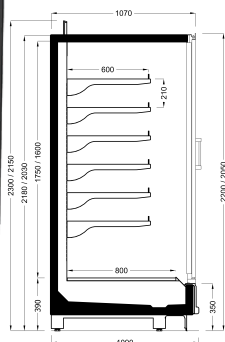

ΔΙΑΘΕΣΙΜΕΣ ΔΙΑΣΤΑΣΕΙΣ				
ΜΗΚΟΣ ΚΑΜΠΙΝΑΣ	960	1260	1560	1960
ΠΛΑΤΟΣ ΚΑΜΠΙΝΑΣ	40	40	40	40

Περιλαμβάνεται:

- Ηλεκτρονικός θερμοστάτης
- Κάθετα/Πομπέ κρύσταλλα
- Πλαστικά προστατευτικά στο κάτω μέρος
- Χρωματισμός της επιλογής σας
- Φωτισμός στην κεφαλή του ψυγείου
- Περιλαμβάνεται εξατμιστής
- Εκτονωτική βαλβίδα R404a
- Ψύξη με αέρα/Στατική
- **Με Ψυκτικό μηχανήμα**

**Βιτρίνα συντήρησης
Delicatessen**

**VIOLE (-1°C/+4°C)
Plug In**

ΔΙΑΘΕΣΙΜΕΣ ΔΙΑΣΤΑΣΕΙΣ				
ΜΗΚΟΣ ΚΑΜΠΙΝΑΣ	960	1260	1560	1960
ΠΛΑΤΟΣ ΚΑΜΠΙΝΑΣ	40	40	40	40

**LION (-1°C/+4°C)
Full Glass**

Self-Service με πόρτες