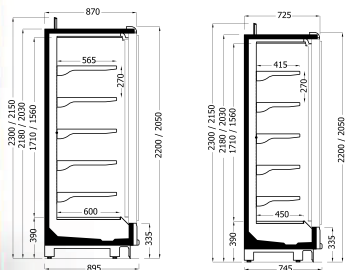

SCORPION (-18°C/-20°C)
Vertical freezer

ΔΙΑΘΕΣΙΜΕΣ ΔΙΑΣΤΑΣΕΙΣ				
ΜΗΚΟΣ ΚΑΜΠΙΝΑΣ	2D/1562	3D/2343	4D/3124	5D/3905
ΠΛΑΤΟΣ ΚΑΜΠΙΝΑΣ	40	40	40	40