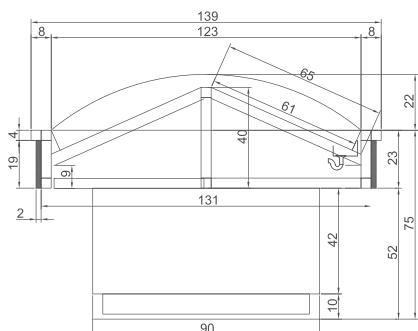

**Έπιπλο μαναβικής
VEGE NATURE**