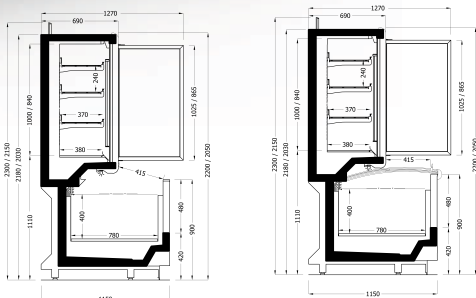

SCORPION (-18°C/-20°C)
Vertical freezer

ΔΙΑΘΕΣΙΜΕΣ ΔΙΑΣΤΑΣΕΙΣ				
ΜΗΚΟΣ ΚΑΜΠΙΝΑΣ	2D/1562	3D/2343	4D/3124	5D/3905
ΠΛΑΤΟΣ ΚΑΜΠΙΝΑΣ	40	40	40	40

ΔΙΑΘΕΣΙΜΕΣ ΔΙΑΣΤΑΣΕΙΣ				
ΜΗΚΟΣ ΚΑΜΠΙΝΑΣ	2D/1562	3D/2343	4D/3124	5D/3905
ΠΛΑΤΟΣ ΚΑΜΠΙΝΑΣ	50	50	50	50

Καταψύξεις με πόρτες

ORCA (-18°C/-20°C)
Combi freezer

NEF (-18°C/-20°C)
Vertical freezer

ΔΙΑΘΕΣΙΜΕΣ ΔΙΑΣΤΑΣΕΙΣ				
ΜΗΚΟΣ ΚΑΜΠΙΝΑΣ	1562	2343	3124	3905
ΠΛΑΤΟΣ ΚΑΜΠΙΝΑΣ	50	50	50	50

MET (-18°C/-20°C)
Combi freezer

ΔΙΑΘΕΣΙΜΕΣ ΔΙΑΣΤΑΣΕΙΣ			
ΜΗΚΟΣ ΚΑΜΠΙΝΑΣ	1875	2500	3750
ΠΛΑΤΟΣ ΚΑΜΠΙΝΑΣ	56	56	56