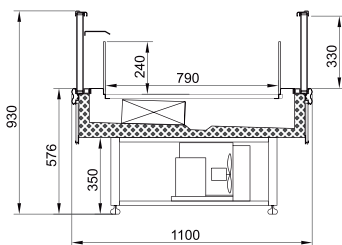

ΔΙΑΘΕΣΙΜΕΣ ΔΙΑΣΤΑΣΕΙΣ			
ΜΗΚΟΣ ΚΑΜΠΙΝΑΣ	1250	1875	2500
ΠΛΑΤΟΣ ΚΑΜΠΙΝΑΣ	60	60	60

BARACUDA FRESH FISH (0°C/+2°C)
Plug In

ΔΙΑΘΕΣΙΜΕΣ ΔΙΑΣΤΑΣΕΙΣ				
ΜΗΚΟΣ ΚΑΜΠΙΝΑΣ	1875	2500	2815	3750
ΠΛΑΤΟΣ ΚΑΜΠΙΝΑΣ	1,65	2,23	2,52	3,39

SNOWFLAKE (0°C/+2°C)
Plug In

JUL (+2°C/+4°C)
Plug In

Βιτρίνες προβολής
αυτόνομες

ΔΙΑΘΕΣΙΜΕΣ ΔΙΑΣΤΑΣΕΙΣ					
ΜΗΚΟΣ ΚΑΜΠΙΝΑΣ	1250	1875	2500	2815	3750
ΠΛΑΤΟΣ ΚΑΜΠΙΝΑΣ	45	45	45	45	45

JUDI(+2°C/+4°C)
Plug In

ΔΙΑΘΕΣΙΜΕΣ ΔΙΑΣΤΑΣΕΙΣ		
ΜΗΚΟΣ ΚΑΜΠΙΝΑΣ	1250	1500
ΠΛΑΤΟΣ ΚΑΜΠΙΝΑΣ	0,99	1,19