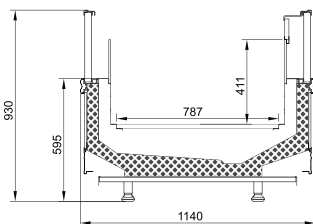

ΔΙΑΘΕΣΙΜΕΣ ΔΙΑΣΤΑΣΕΙΣ			
ΜΗΚΟΣ ΚΑΜΠΙΝΑΣ	1875	2500	3750
ΠΛΑΤΟΣ ΚΑΜΠΙΝΑΣ	56	56	56

WHALE (-18°C/-20°C)
Island Cabinets

**Βούτες Κατάψυξης
με συρόμενα καπάκια**

ΔΙΑΘΕΣΙΜΕΣ ΔΙΑΣΤΑΣΕΙΣ					
ΜΗΚΟΣ ΚΑΜΠΙΝΑΣ	1875	2500	3750	2000 HD	1500 HD
ΠΛΑΤΟΣ ΚΑΜΠΙΝΑΣ	60	60	60	60	60

NEG (-18°C/-20°C)
Island Cabinets

ΔΙΑΘΕΣΙΜΕΣ ΔΙΑΣΤΑΣΕΙΣ			
ΜΗΚΟΣ ΚΑΜΠΙΝΑΣ	1875	2500	3750
ΠΛΑΤΟΣ ΚΑΜΠΙΝΑΣ	56	56	56

LUM (-18°C/-20°C)
Island Cabinets

ΔΙΑΘΕΣΙΜΕΣ ΔΙΑΣΤΑΣΕΙΣ			
ΜΗΚΟΣ ΚΑΜΠΙΝΑΣ	1875	2500	3750
ΠΛΑΤΟΣ ΚΑΜΠΙΝΑΣ	56	56	56