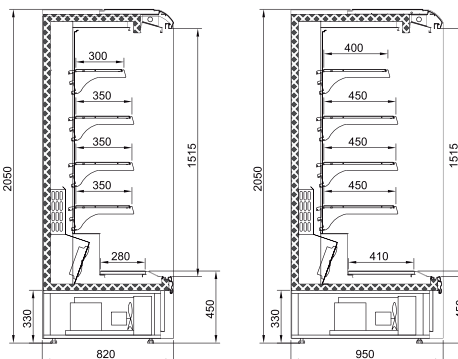

Βιτρίνες προβολής
αυτόνομες